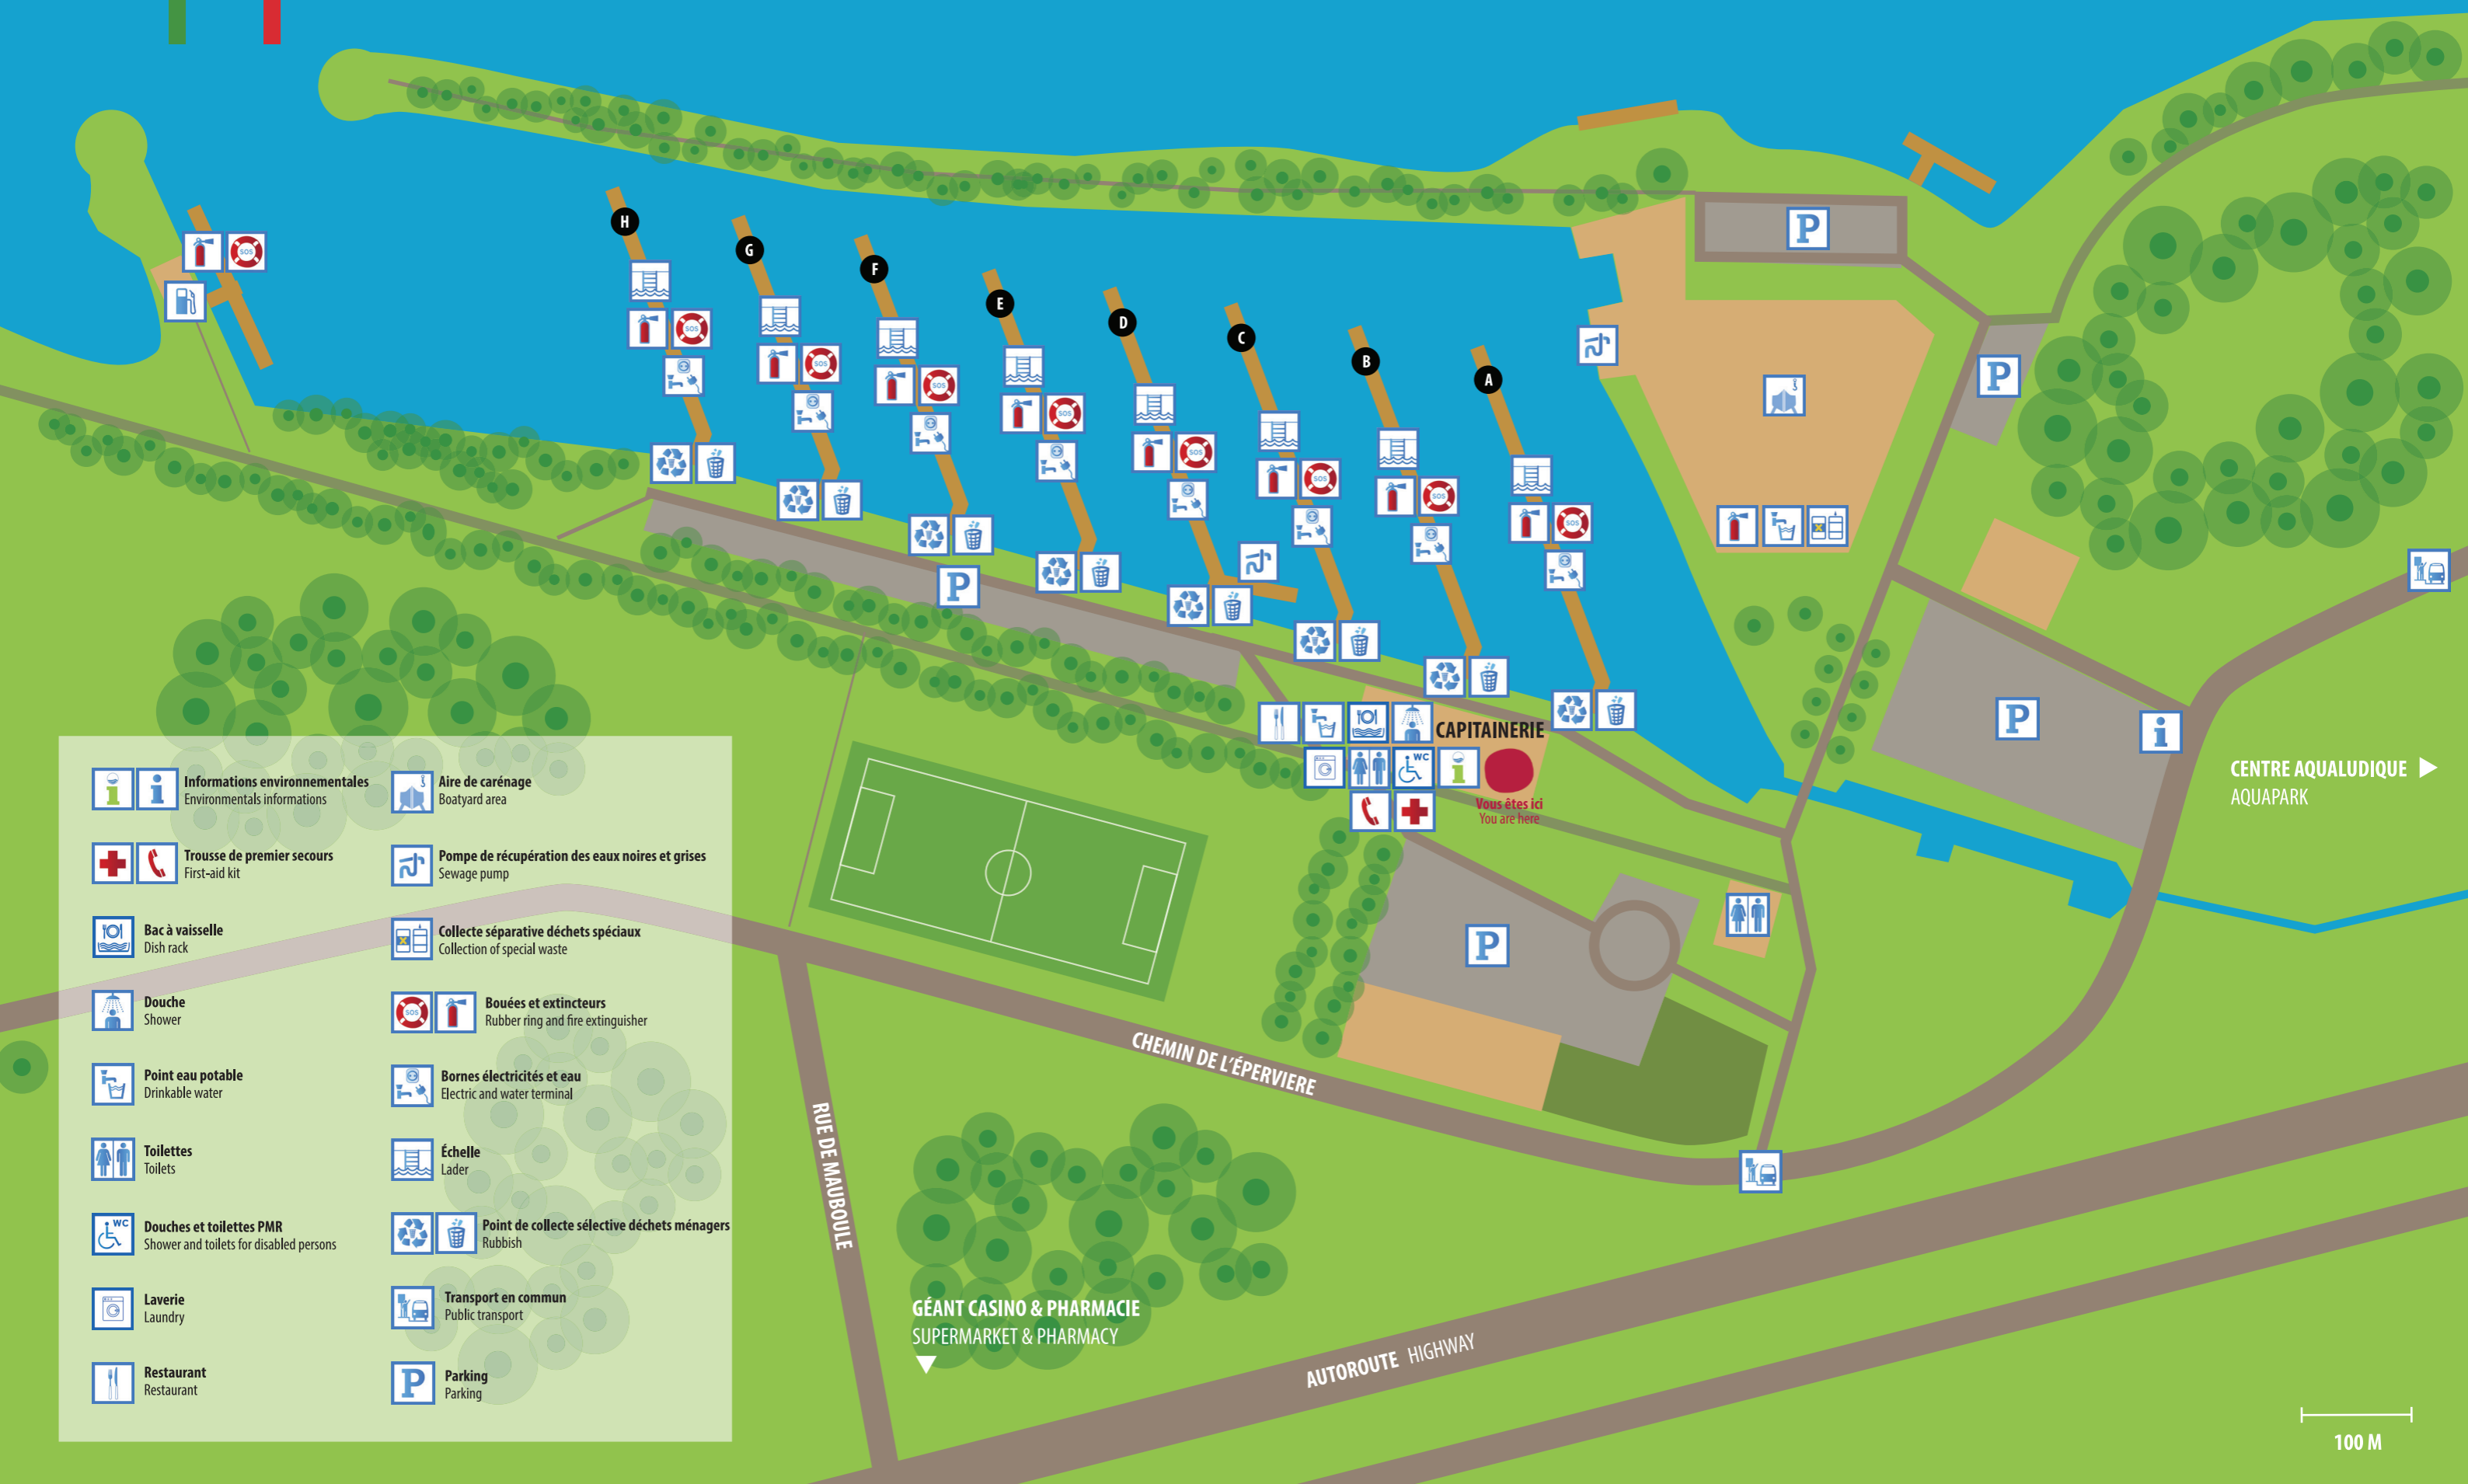

# PORT DE PLAISANCE L'ÉPERVIÈRE

## CHEMIN DE L'ÉPERVIÈRE - VALENCE

Informations environnementales  
Environmental informations

Trousse de premier secours  
First-aid kit

Bac à vaisselle  
Dish rack

Douche  
Shower

Point eau potable  
Drinkable water

Toilettes  
Toilets

Douches et toilettes PMR  
Shower and toilets for disabled persons

Laverie  
Laundry

Restaurant  
Restaurant

Aire de carénage  
Boatyard area

Pompe de récupération des eaux noires et grises  
Sewage pump

Transport en commun  
Public transport

Parking  
Parking

CAPITAINERIE

Vous êtes ici  
You are here

CENTRE AQUALUDIQUE  
AQUAPARK

GÉANT CASINO & PHARMACIE  
SUPERMARKET & PHARMACY

AUTOROUTE HIGHWAY

100 M